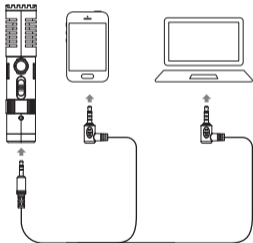

⑦

部件介绍及说明

数字模式:

1. 将数字/模拟模式切换开关切换到“📷”模式;

2. 通过二合一音频连接线和相关音频转接线/转接头连接麦克风和手机/电脑, 连接成功后, 数字工作状态指示灯常亮(如指示灯不亮,可能是兼容问题/系统问题导致); 根据个人需求选择是否进行监听。

模拟模式:

1. 将数字/模拟模式切换开关切换到“”模式;

2. 搭配相机使用时,通过3.5mm TRS-TRS音频连接线连接即可;搭配手机或电脑使用时,通过3.5mm TRS-TRRS音频连接线连接即可。