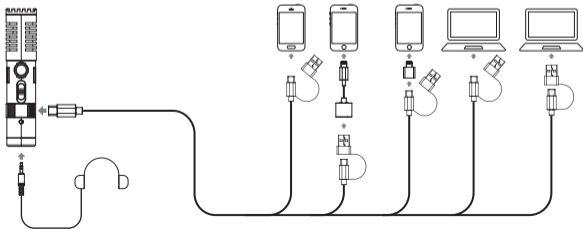

⑦

部品紹介及び説明

デジタルモード:

1. デジタル/アナログ切り替えボタンを「📷」アイコンに設定する。

2. 2-in-1オーディオケーブルおよび関連のオーディオケーブル/アダプターを使用して、マイクとスマートフォン/コンピューターを接続します。接続が成功すると、デジタル動作状態インジケータが点灯します（インジケータが点灯しない場合は、互換性やシステムの問題が原因である可能性があります）。必要に応じてモニタリング機能を使用するかどうかを選択してください。