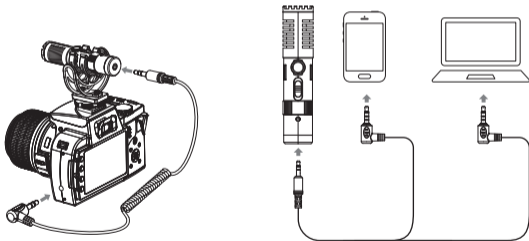

3.5mm TRRSインターフェース搭載機器に接続する場合は、対応するオーディオケーブルをご自身でご購入ください。