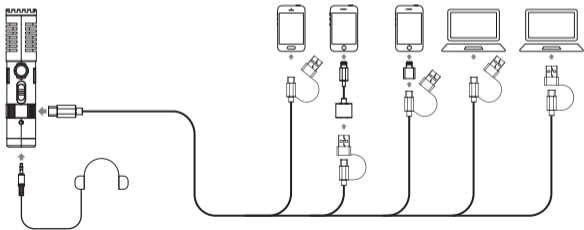

⑦

部件介绍及说明

数字模式:

1. 将数字/模拟模式切换开关切换到“📷”模式;

2. 通过二合一音频连接线和相关音频转接线/转接头连接麦克风和手机/电脑, 连接成功后, 数字工作状态指示灯常亮(如指示灯不亮,可能是兼容问题/系统问题导致); 根据个人需求选择是否进行监听。

模拟模式:

1. 将数字/模拟模式切换开关切换到“”模式;

2. 搭配相机使用时,通过3.5mm TRS-TRS音频连接线连接即可;搭配手机或电脑使用时,通过3.5mm TRS-TRRS音频连接线连接即可。